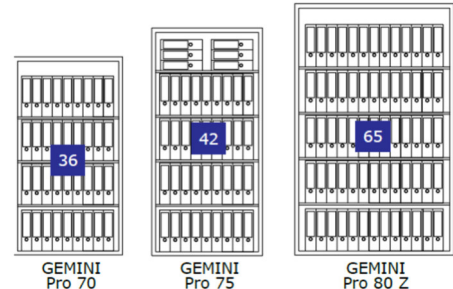

# CASSEFORTI DI SICUREZZA

Certificate ECB'S EN 1143-1 Grado I

Linea **GEMINI PRO** – Grandi dimensioni

Articolo: Gemini Pro 70 con chiusura a chiave

Articolo: Gemini Pro 80

Certificazione **allo scasso**: **ECB.S EN 1143-1 Grado I**

Porta a parete multipla riempita con materiale ad alta resistenza allo scasso.  
 Corpo a parete multipla riempita con materiale ad alta resistenza allo scasso.  
 Meccanismi interni protetti con una piastra di acciaio al manganese per una protezione anti-trapano. Chiusura mediante catenacci posti sui quattro lati.  
 Apertura porta a 180° mediante cerniere esterne.  
 Predisposta per il fissaggio al pavimento. Materiale di fissaggio incluso.  
 Colore standard: RAL 7024 (grigio antracite) oppure RAL 7035 (grigio chiaro)  
 Serratura standard: chiave a doppia mappa di elevato grado di sicurezza con 2 chiavi in dotazione; certificata Vds Class 1

ART.	CODICE ACQUISTO	MISURE ESTERNE HxLxP* mm	MISURE INTERNE HxLxP mm	PESO KG.	CAPACITA' LT.	RIPIANI	COLORE
Gemini Pro 70	003880-60000	1550x850x550	1485x778x415	580	479	3	RAL 7024
Gemini Pro 70	003880-00000	1550x850x550	1485x778x415	580	479	3	RAL 7035
Gemini Pro 75	003881-60000	1750x850x550	1685x778x415	680	544	4	RAL 7024
Gemini Pro 75	003881-00000	1750x850x550	1685x778x415	680	544	4	RAL 7035
Gemini Pro 80 Z	003890-60000	1900x1200x550	1835x1128x415	829	859	4	RAL 7024
Gemini Pro 80 Z	003890-00000	1900x1200x550	1835x1128x415	829	859	4	RAL 7035